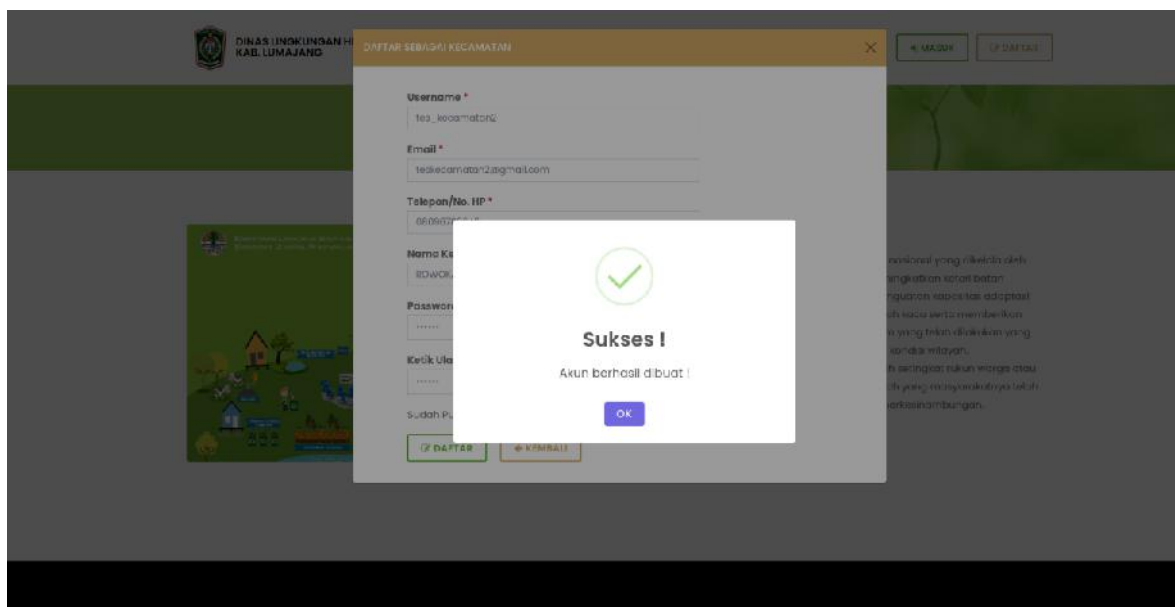

Informasi selengkapnya dapat diklik [di sini](#).

Silahkan masuk [Akun anda](#) terlebih dahulu, jika **Tidak punya akun?** Silahkan daftar [di sini](#).

MEMBUAT AKUN

Sebelum mengajukan usulan proklim, pengguna wajib memiliki akun pada aplikasi E-Simpel. Berikut cara pembuatan akun :

1. Klik menu Daftar.

2. Akan muncul popup pendaftaran, pilih Daftar Sebagai Kecamatan.

3. Kemudian isi form dan klik tombol Daftar.

4. Jika berhasil, maka akan muncul notifikasi sebagai berikut.

5. Setelah itu, otomatis anda login ke akun yang baru dibuat.

MASUK AKUN

Bila sebelumnya anda sudah membuat akun, maka anda perlu login dahulu guna memanfaatkan layanan yang tersedia. Berikut cara masuk akun :

1. Klik menu Masuk.

2. Pilih Masuk Sebagai Kecamatan.

3. Masukkan *email/username/no. hp* dan *password* akun anda. Kemudian klik Simpan.

The image shows a login form on a website. The form is titled "MASUK SEBAGAI KECAMATAN" and has a close button (X) in the top right corner. It contains two input fields: "Email/username/No. HP" and "Password". Below the password field, there is a link that says "Tidak punya Akun? Daftar Akun disini.". At the bottom of the form, there are two buttons: "MASUK" (highlighted with a red circle) and "KEMBALI". The background of the page shows a banner for "PENGADUAN PENCEMARAN & KERUSAKAN LINGKUNGAN HIDUP" with a sub-header "LAYANAN KAMI" and a navigation menu with icons for "BIMBINGAN PENCARAKAN & PENYUSUNAN", "PENGANTARAN LABORATORIUM", and "JUMPAH PROBLEMA".