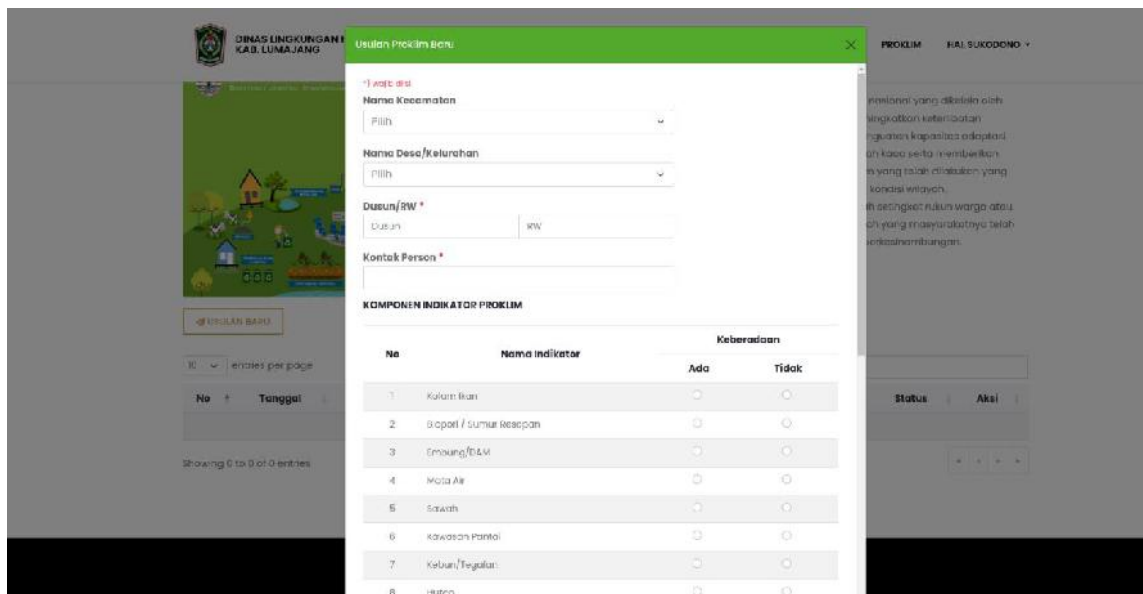

1. Klik menu Daftar.

2. Akan muncul popup pendaftaran, pilih Daftar Sebagai Kecamatan.

3. Kemudian isi form dan klik tombol Daftar.

4. Jika berhasil, maka akan muncul notifikasi sebagai berikut.

5. Setelah itu, otomatis anda login ke akun yang baru dibuat.

MASUK AKUN

Bila sebelumnya anda sudah membuat akun, maka anda perlu login dahulu guna memanfaatkan layanan yang tersedia. Berikut cara masuk akun :

1. Klik menu Masuk.

2. Pilih Masuk Sebagai Kecamatan.

3. Masukkan *email/username/no. hp* dan *password* akun anda. Kemudian klik Simpan.

The image shows a login form on a website. The form is titled "MASUK SEBAGAI KECAMATAN" and has a close button (X) in the top right corner. It contains two input fields: "Email/username/No. HP" and "Password". Below the password field, there is a link that says "Tidak punya Akun? Daftar Akun disini.". At the bottom of the form, there are two buttons: "MASUK" (highlighted with a red circle) and "KEMBALI". The background of the page shows a banner for "PENGADUAN PENCEMARAN & KERUSAKAN LINGKUNGAN HIDUP" with a sub-header "LAYANAN KAMI" and a navigation menu with icons for "BIMBINGAN PENCARAKAN & PENYUSUNAN", "PENGANTARAN LABORATORIUM", and "JUMPAH PROBLEMA".

MENGAJUKAN USULAN BARU

1. Pastikan anda telah login ke akun anda.
2. Klik tombol Usulan Baru.

3. Akan muncul popup sebagai berikut, kemudian isi form.

4. Setelah selesai mengisi, klik tombol Kirim.

5. Bila berhasil, akan muncul notifikasi dan usulan yang telah diinput.