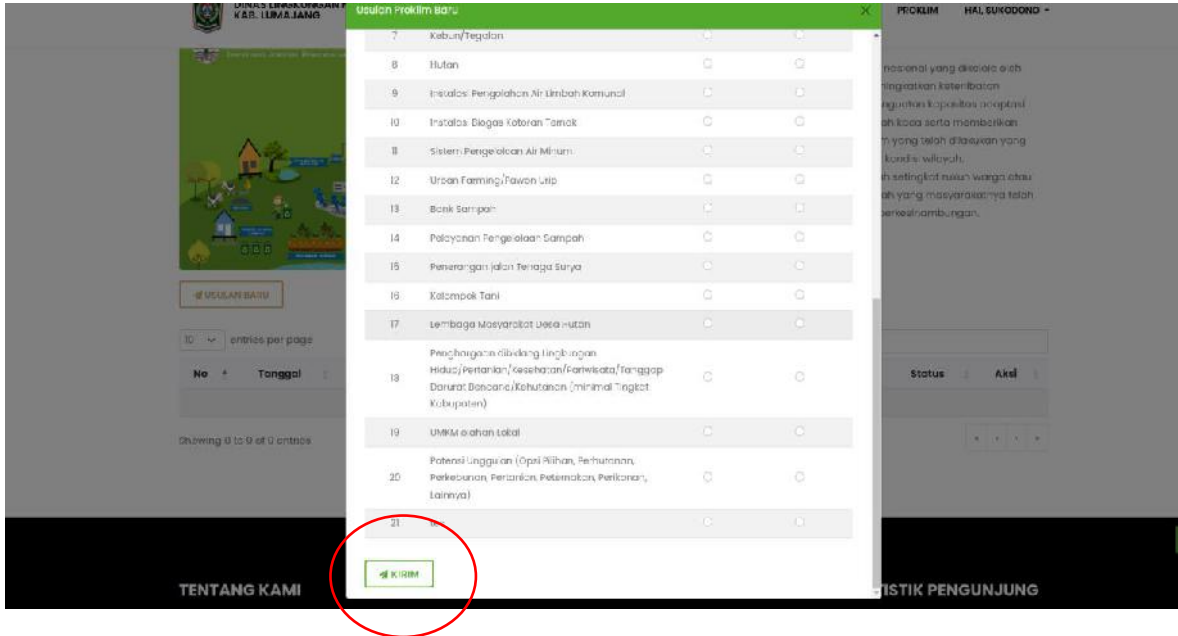

The image shows a login form on a website. The form is titled "MASUK SEBAGAI KECAMATAN" and has a close button (X) in the top right corner. It contains two input fields: "Email/username/No. HP" and "Password". Below the password field, there is a link that says "Tidak punya Akun? Daftar Akun disini.". At the bottom of the form, there are two buttons: "MASUK" (highlighted with a red circle) and "KEMBALI". The background of the page shows a banner for "PENGADUAN PENCEMARAN & KERUSAKAN LINGKUNGAN HIDUP" with a sub-header "LAYANAN KAMI" and a navigation menu with icons for "BIMBINGAN PENCARAKAN & PENYUSUNAN", "PENGANTARAN LABORATORIUM", and "JUMPAH PROBLEMA".

MENGAJUKAN USULAN BARU

1. Pastikan anda telah login ke akun anda.
2. Klik tombol Usulan Baru.

3. Akan muncul popup sebagai berikut, kemudian isi form.

4. Setelah selesai mengisi, klik tombol Kirim.

5. Bila berhasil, akan muncul notifikasi dan usulan yang telah diinput.

6. Usulan akan berstatus "Belum Terverifikasi". Usulan akan *terverifikasi* bila admin melakukan konfirmasi.

MELIHAT DETAIL USULAN

1. Pastikan anda telah login ke akun anda.
2. Pada halaman PROKLIM, pilih usulan yang akan dilihat detailnya.