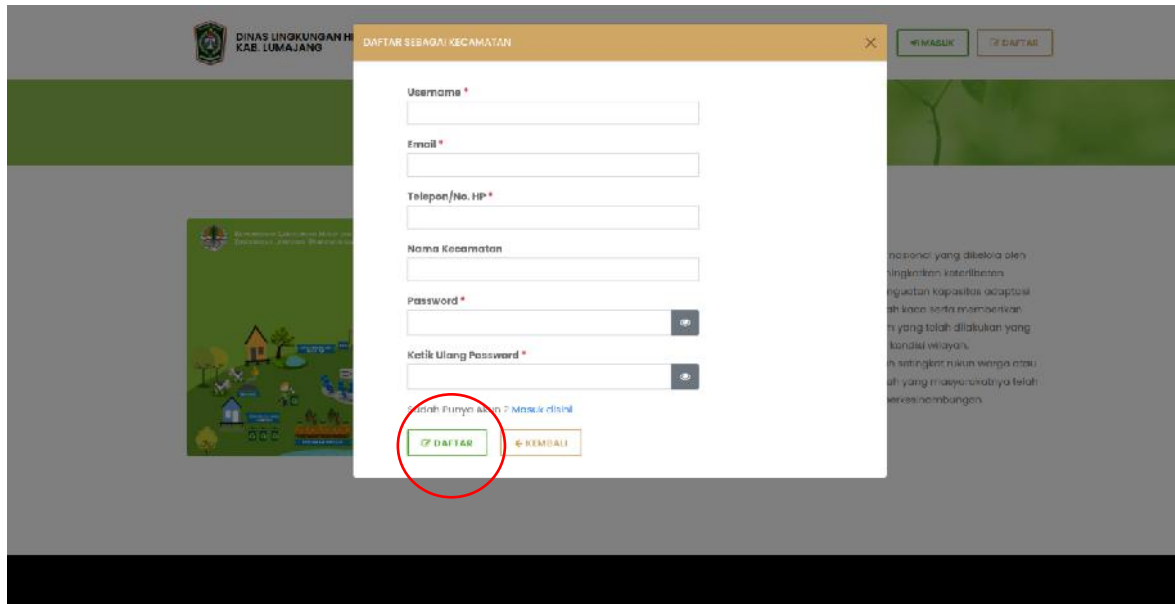

Informasi selengkapnya dapat diklik [di sini](#).

Silahkan masuk [Akun anda](#) terlebih dahulu, jika **Tidak punya akun?** Silahkan daftar [di sini](#).

MEMBUAT AKUN

Sebelum mengajukan usulan proklim, pengguna wajib memiliki akun pada aplikasi E-Simpel. Berikut cara pembuatan akun :

1. Klik menu Daftar.

2. Akan muncul popup pendaftaran, pilih Daftar Sebagai Kecamatan.

3. Kemudian isi form dan klik tombol Daftar.

4. Jika berhasil, maka akan muncul notifikasi sebagai berikut.

5. Setelah itu, otomatis anda login ke akun yang baru dibuat.